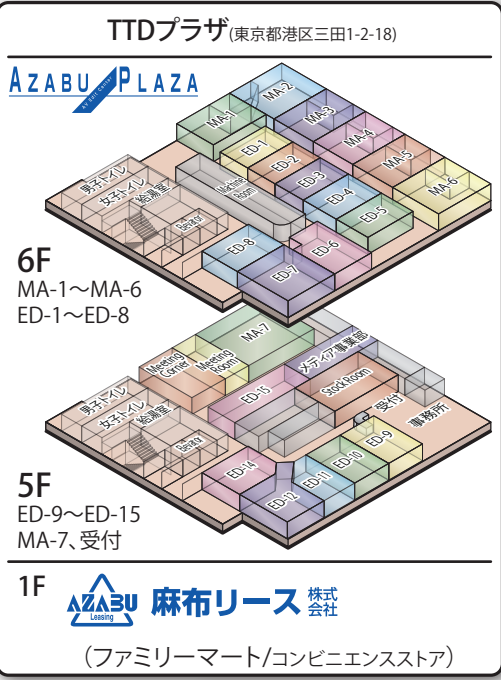

東京メトロ・南北線
都営地下鉄・大江戸線
「麻布十番駅」
③ 出口

「ACCESS」	
<ul style="list-style-type: none"> ■ 「麻布十番駅」下車 [3]出口より徒歩3分 ▶ 東京メトロ・南北線、都営地下鉄・大江戸線 	<p>※主要ターミナル駅から「麻布十番駅」まで</p> <p>【新宿】 大江戸線、「六本木、芝大門方面」行 (11分)</p> <p>【渋谷】 JR・山手線、内回りで「目黒駅」まで行き、南北線、「赤羽岩淵方面」行に乗り換え (19分)</p> <p>【東京】 JR・山手線、外回りで「浜松町駅」まで行き、大江戸線「大門駅」で「新宿、光が丘方面」行に乗り換え (27分)</p>
<ul style="list-style-type: none"> ■ 「赤羽橋駅」下車 [中の橋口]より徒歩3分 ▶ 都営地下鉄・大江戸線 	
<ul style="list-style-type: none"> ■ 「芝公園駅」下車 [A1]出口より徒歩13分 ▶ 都営地下鉄・三田線 	
<ul style="list-style-type: none"> ■ 「中ノ橋バス停」下車 徒歩2分 ▶ 都営バス・都06系統 (渋谷駅~広尾病院前~中ノ橋~大門~新橋駅) ※ 昼間5~10分間隔で運行。渋谷駅、新橋駅からともに20~30分で「中ノ橋バス停」。 	
<ul style="list-style-type: none"> ■ お車でお越しのお客様へ 当TTDプラザには来客用駐車場はございません。近隣の駐車場をご利用ください。また、搬出入に伴う短時間の駐車以外で敷地内に乗り入れる事はご遠慮ください。(乗り入れの際は、ビル管理室への届け出をお願いします) 	